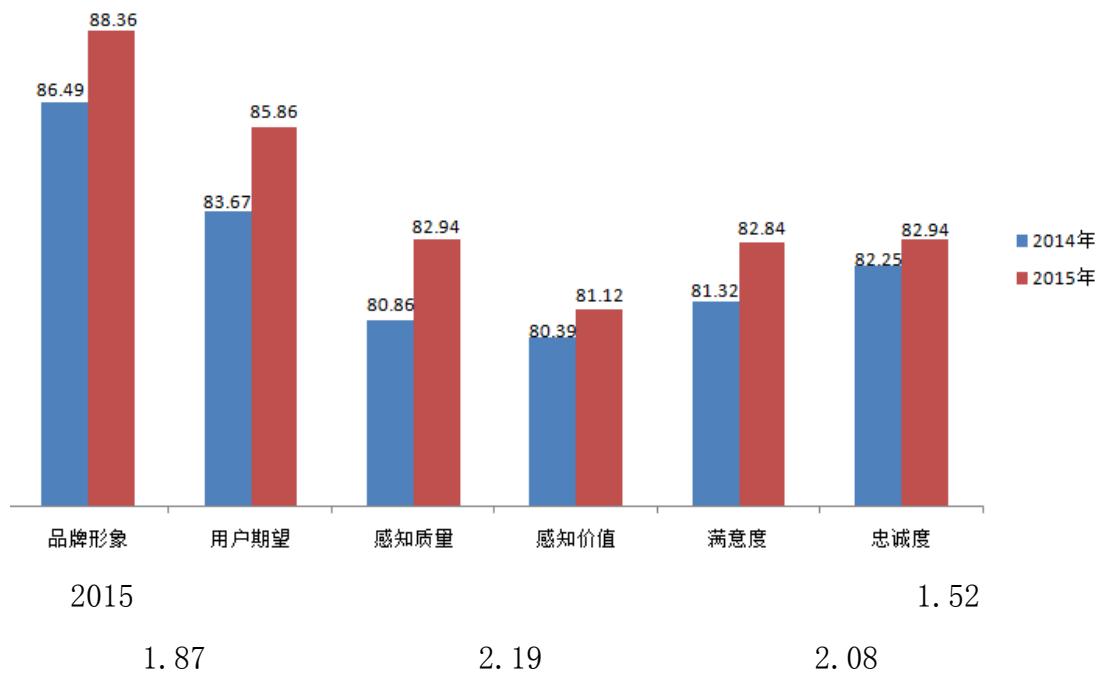

100%

2015

	406	5104	10340	824
3360	25724			

0TÉ£b0ÓPr+Â P•x( ,\*óí@0TÉ£bí0TÉ£b4~4) ~~6,6-|C H6-Á,\*6È~~ = ~~6,6-|C H6-Á,\*6È~~

2015

2015 11

中质协第三方评价2014-2015年合理满意度得分

IS014001 IS018001 2015 3 IS09001  
 IS09001 2008 IS09001